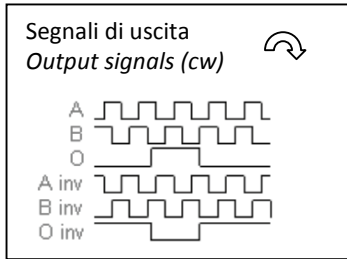

PT

Dati Elettronici / *Electronics Data*

1. **Alimentazione / Power Supply:** 5/28 Volt secondo il tipo di elettronica
   depends on the electronics circuit
2. **Assorbimento / Current consumption:** 40/80mA secondo il tipo di elettronica
   depends on the electronics circuit
3. **Carico ammesso / Load :** 20mA
4. **Frequenza / Frequency:** Fino a / *Up to* 150KHz
   secondo il tipo di elettronica
   depends on the electronics circuit
5. **Protezioni / Protections:** Contro corto circuito, inversione di polarità
   Against short circuit, reversal polarity
6. **Temp. di lavoro / Operating Temp:** -20/+70°C

Esempio d'ordine/ *Ordering code*

PT	*	1	**	*	/	****
	Albero Shaft		Uscite Output	Connessioni Connections	Opzioni Options	Risoluzione Resolution
	6 = Ø 6mm 8 = Ø 8mm	1	2 = AB PP 11/28V 3 = AB0 PP 11/28V N = AB+AB PP 11/28V P = AB0+AB0 PP 11/28V 8 = AB+AB LD 5/12V 9 = AB0+AB0 LD 5/12V	Cavo / Cable 3 = Cable Rad	0 = Nessuna /None Z = Zero agganciato a 180° ad A <i>Zero gated 180° to A</i> W= Zero agganciato a 90° ad AB	Max 500

Connessioni / <i>Connections</i>								
	0 Volt	+ Volt	A	B	A	B	0	0
Cable 5 Pole	Bianco <i>White</i>	Marrone <i>Brown</i>	Verde <i>Green</i>	Giallo <i>Yellow</i>			Grigio <i>Gray</i>	
Cable 8 Pole	Nero <i>Black</i>	Blu <i>Blue</i>	Marrone <i>Brown</i>	Beige <i>Beige</i>	Verde <i>Green</i>	Giallo <i>Yellow</i>	Rosa <i>Pink</i>	Viola <i>Violet</i>

Nota: Tutte le immagini sono puramente indicative e non possono essere considerate vincolanti ai fini della fornitura
All images are indicative and can not be considered binding the purpose of supplying