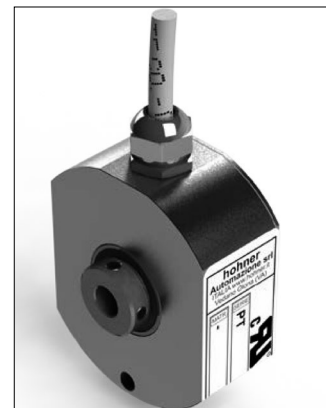

Serie PT Series PT

Inrementaler Drehgeber mit Holwelle, kleine Bauform Incremental encoder hollow shaft, small dimensions

Mechanische Daten / Mechanics Data

Haube / Cover:	Aluminium / Aluminium
Flansch / Body:	Aluminium / Aluminium
Welle / Shaft:	Edelstahl / Stainless steel
Kugellager / Bearings:	doppelt gelagert / 2 ballraces
Gewicht / Weight:	250 g
IP Schutzart / IP Protection:	IP64
Umdrehungen / Rpm:	max. 6000
Drehmoment / Torque:	3Ncm
Trägheitsmoment / Inertia:	40gcm ²
Wellenbelastung / Shaft Loading:	Axial 30N - Radial 30N (max. Wert/ max value)

Ausgangssignale (cw) / Output Signals

Bestellbezeichnung / Ordering Code

PT	*	1	*	*	/	****
	Welle Shaft		Ausgangsschaltungen Output	Anschlüsse Connections	Optionen Options	Auflösung Resolution
	6 = Ø 6mm 8 = Ø 8mm	1	2 = AB PP 11/28V 3 = AB0 PP 11/28V N = AB+AB PP 11/28V P = AB0+AB0 PP 11/28V 8 = AB+AB LD 5/12V 9 = AB0+AB0 LD 5/12V	Kabel / Cable 3 = Cable Rad	0 = keine / None Z = 0 Impuls 180° mit A verknüpft Zero gated 180° to A W = 0 Impuls 90° mit AB verknüpft Zero gated 90° to AB	max. 500