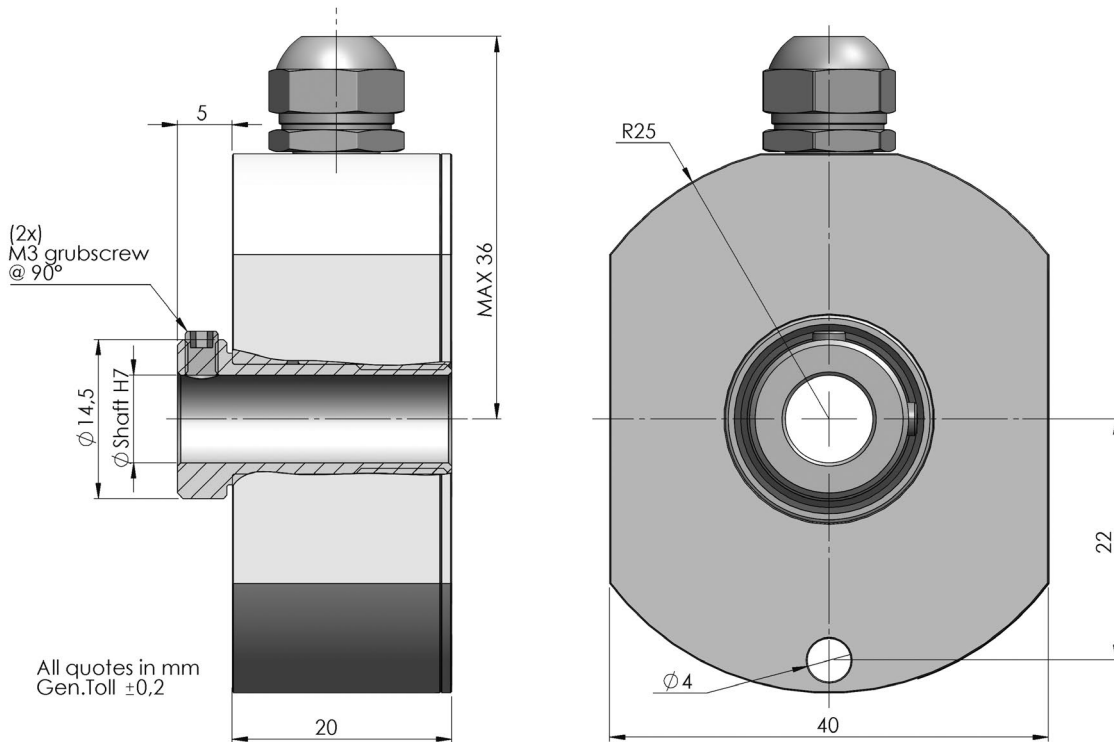

Serie PT Series PT

Inrementaler Drehgeber mit Holwelle, kleine Bauform Incremental encoder hollow shaft, small dimensions

Mechanische Daten / Mechanics Data

Haube / Cover:	Aluminium / Aluminium
Flansch / Body:	Aluminium / Aluminium
Welle / Shaft:	Edelstahl / Stainless steel
Kugellager / Bearings:	doppelt gelagert / 2 ballraces
Gewicht / Weight:	250 g
IP Schutzart / IP Protection:	IP64
Umdrehungen / Rpm:	max. 6000
Drehmoment / Torque:	3Ncm
Trägheitsmoment / Inertia:	40gcm ²
Wellenbelastung / Shaft Loading:	Axial 30N - Radial 30N (max. Wert/ max value)

Ausgangssignale (cw) / Output Signals

Bestellbezeichnung / Ordering Code

PT	*	1	*	*	/	****
	Welle Shaft		Ausgangsschaltungen Output	Anschlüsse Connections	Optionen Options	Auflösung Resolution
	6 = Ø 6mm 8 = Ø 8mm	1	2 = AB PP 11/28V 3 = AB0 PP 11/28V N = AB+AB PP 11/28V P = AB0+AB0 PP 11/28V 8 = AB+AB LD 5/12V 9 = AB0+AB0 LD 5/12V	Kabel / Cable 3 = Cable Rad	0 = keine / None Z = 0 Impuls 180° mit A verknüpft Zero gated 180° to A W = 0 Impuls 90° mit AB verknüpft Zero gated 90° to AB	max. 500