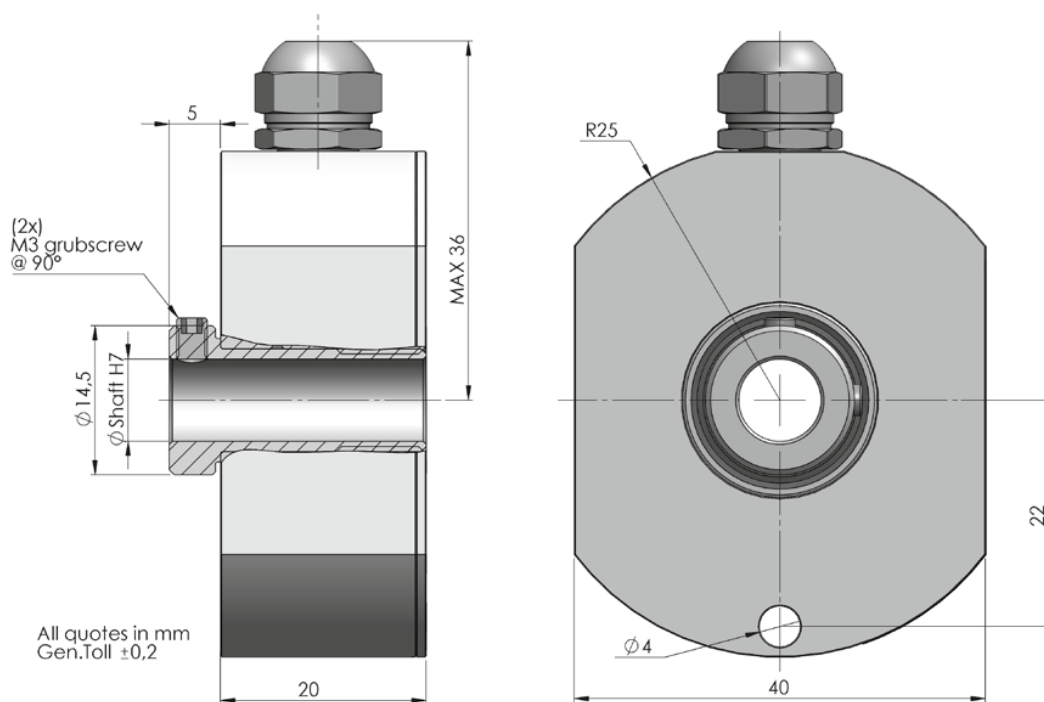

PT

Encoder incrementale ad albero passante ingombro ridotto

Incremental hollow shaft encoder ,small dimensions

Dati Meccanici / *Mechanics Data*

Custodia / Cover :	Alluminio / Aluminium
Flangia / Body :	Alluminio / Aluminium
Albero / Shaft :	Acciaio INOX / Stainless steel
Cuscinetti / Bearings :	2 a sfere / 2 ballraces
Peso / Weight :	250gr.
Classe protezione / Protection:	IP64
Giri al minuto / Rpm :	6000 Max
Coppia / Torque:	3Ncm
Momento inerzia / Inertia:	40gcm ²
Carico sull'albero / Shaft Loading:	Axi 30N - Rad 30N (valori massimi / max value)

Esempio d'ordine/ *Ordering code*

PT	*	1	**	*	/	****
	Albero Shaft		Uscite Output	Connessioni Connections	Opzioni Options	Risoluzione Resolution
	6 = Ø 6mm 8 = Ø 8mm	1	2 = AB PP 11/28V 3 = AB0 PP 11/28V N = AB+AB PP 11/28V P = AB0+AB0 PP 11/28V 8 = AB+AB LD 5/12V 9 = AB0+AB0 LD 5/12V	Cavo / Cable 3 = Cable Rad	0 = Nessuna /None Z = Zero agganciato a 180° ad A <i>Zero gated 180° to A</i> W= Zero agganciato a 90° ad AB	Max 500